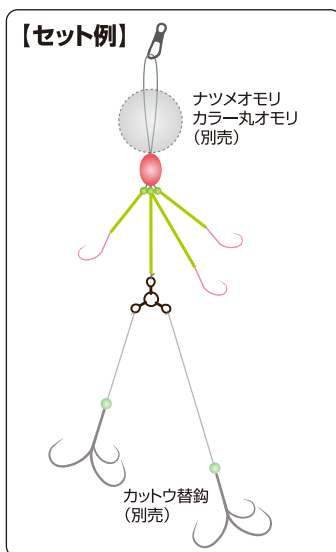

# 新製品案内

2024  
Vol. 42

貴店名

御帳合先

## ふぐカットウチラシ ダブル掛け

**F-6390** No.36390 受注単位 **5** ○

メーカー希望本体価格 ¥500 12月下旬発送開始予定

カットウチラシ仕掛に待望のダブルクロー仕掛が登場！  
別売の矛と盾で様々なバリエーションが組めます。

号数	適合オモリ	ハリス	幹糸 (フロロ)	JANCODE	BARCODE	ご注文数
12号	8~60号	6号	10号	315756		
13号	8~60号	6号	12号	315763		