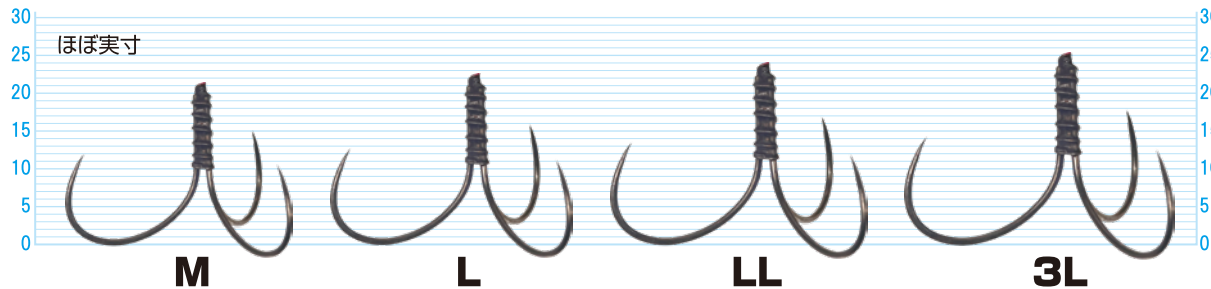

FAX 0795-22-6003

新製品案内

2024
Vol. 40

貴店名

御帳合先

フグカットウ ステイング

No.16635 受注単位 5 0 メーカー希望本体価格 ¥500 11月中旬発送開始予定

ショウサイフグ専用! 掛かりを極めた攻撃特化タイプ。秋の数釣りシーズンや砂地メインのポイントで効果を発揮。

- 短軸ワイドゲイプで、とにかく掛ける事に重点を置きました。
- ロングテーパのシワリタイプのハリ先は微細なアタリでも瞬間的にフックアップに持ち込みます。

※掛け重視のデザインのため、根掛かりの多い場所やローギアリールでのやり取りはおすすめしません。

号数	適合ハリス	JANCODE	BARCODE	ご注文数
M	8~12号	277849	4 953873 277849	
L	8~12号	277856	4 953873 277856	
LL	10~14号	277863	4 953873 277863	
3L	10~14号	277870	4 953873 277870	

フグカットウー角

No.16619 受注単位 5 0

メーカー希望本体価格 ¥500 発売中

角が深掛かりしバレを防ぐ

フグは習性として、掛かったあと横走りや急浮上します。これによりハリ外れが起こるのですが、カットウー角は角によりこれを抑制し、安心してやりとりができます。

号数	適合ハリス	JANCODE	BARCODE	ご注文数
L	フ00 8~12号	234569	4 953873 234569	
LL	フ00 10~14号	234576	4 953873 234576	