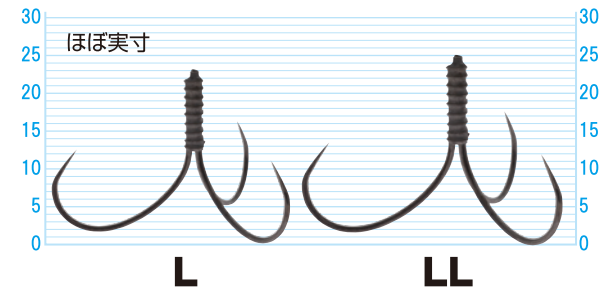

- 短軸ワイドゲイプで、とにかく掛ける事に重点を置きました。
- ロングテーパのシワリタイプのハリ先は微細なアタリでも瞬間的にフックアップに持ち込みます。

※掛け重視のデザインのため、根掛かりの多い場所やローギアリールでのやり取りはおすすめしません。

号数	適合ハリス	JANCODE	BARCODE	ご注文数
M	8~12号	277849	4 953873 277849	
L	8~12号	277856	4 953873 277856	
LL	10~14号	277863	4 953873 277863	
3L	10~14号	277870	4 953873 277870	

フグカットウー角

No.16619 受注単位 5 0

メーカー希望本体価格 ¥500 発売中

角が深掛かりしバレを防ぐ

フグは習性として、掛かったあと横走りや急浮上します。これによりハリ外れが起こるのですが、カットウー角は角によりこれを抑制し、安心してやりとりができます。

号数	適合ハリス	JANCODE	BARCODE	ご注文数
L	フ00 8~12号	234569	4 953873 234569	
LL	フ00 10~14号	234576	4 953873 234576	