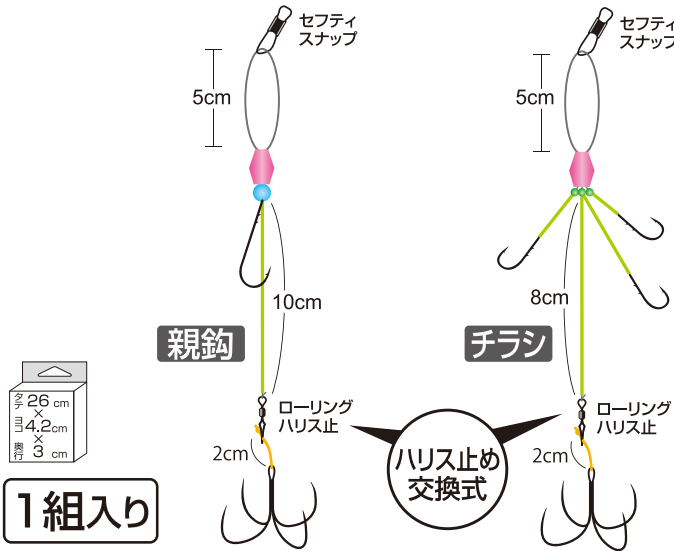

FAX 0795-22-6003

新製品案内

2024
Vol. 41

貴店名

御帳合先

アカメふぐカットウ仕掛セット

F-6365 No.36365 受注単位 **5** ○

12月下旬発送開始予定

アカメ(ヒガンフグ)仕掛シリーズにカットウチラシ仕掛が登場!
交換バリタイプなので荒い磯場や人工ストラクチャーも積極的に攻められます。

1組入り

カットウタイプ [メーカー希望本体価格]	適合 オモリ	交換 ハリス	JANCODE	BARCODE	ご注文数
親バリ [¥500]	8~ 40号	4号	314384		
チラシ [¥550]	8~ 40号	4号	314391		

カットウ交換鉤(ハリス付)

No.36364 受注単位 **5** ○

メーカー希望本体価格 ¥650 12月下旬発送開始予定

方向を決めるのに便利なパイプ付き

【仕掛を守るハリス付】
4号ハリスですのでリーダーは5号以上PE0.8号以上推奨

アカメ(ヒガンフグ)やコモンフグ、磯場のショウサイフグにオススメです。

- コブ付きハリスなので瞬時にハリスを交換できます。
- ハリスは**掛獲4本**を使用。根掛かりした際にハリスが変形し回収しやすくなります。

サイズ/号数	ハリス	JANCODE	BARCODE	ご注文数
S(16号)	4号	314292		
M(18号)	4号	314308		