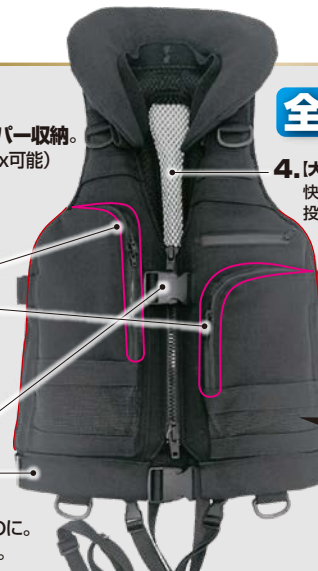

メーカー希望本体価格 **¥28,000**

受注単位 **1** ☆

11月上旬発送開始予定

磯を極める。テーパー状収納スタイルを初装備。撃投DNAをフル継承した完成形モデルです。

ボディプロテクター 4 の特徴

- 青物やGT・キハダなど、ハードな磯のゲーム専用モデル。テーパー収納を採用し、安全性や機動軽快性などを何ひとつ犠牲にせず、充分な収納スペースを確保したモデルです。
- 大型プラグはもちろん、瀬泊まりでの夜アラやベイトフィッシングのツール収納にも軽快に対応します。
- 地磯・沖磯を問わず「ロックショアシーンの全てを突き詰めたい」そんな、成熟したアングラーへのご提案として、ひとつの完成形といって過言ではありません。

※軽量で伸縮性の素材そのものが高い浮力を有し、**[7.5キロ/24時間]**を継続します。
サイズ：フリー(胸部・ウエスト120cmまで対応)

“磯×ルアー特化サイト”
ショア青物の情報満載

撃投サイト 検索

※画像はプロトモデルのため、実物と異なる場合がございます。

3. [テーパー状の収納]

キャストやジャーク操作を一切邪魔しないY字状のテーパー収納。
見た目以上の収納力(250mmプラグ・市販L~LLサイズbox可能)と操作性を両立。

5. [ボディ周回ストラップ]

ボディストラップは縫い付けではなく、**「2本ともボディを完全周回」**。安全性を確実なものに。ファスナーはYKK社製を採用、バックルは大型です。

全体

4. [大型エアレーション]
快適なエアレーションを確保。投げ続けるために。

襟部分ロゴカラー

ブラック 8994-010

JAN : 384264

ご注文数