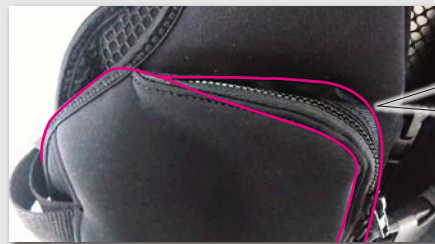

メーカー希望本体価格 **¥28,000**

受注単位 **1** ☆

11月上旬発送開始予定

磯を極める。テーパー状収納スタイルを初装備。撃投DNAをフル継承した完成形モデルです。

ボディプロテクター 4 の特徴

- 青物やGT・キハダなど、ハードな磯のゲーム専用モデル。テーパー収納を採用し、安全性や機動軽快性などを何ひとつ犠牲にせず、充分な収納スペースを確保したモデルです。
- 大型プラグはもちろん、瀬泊まりでの夜アラやベイトフィッシングのツール収納にも軽快に対応します。
- 地磯・沖磯を問わず「ロックショアシーンの全てを突き詰めたい」そんな、成熟したアングラーへのご提案として、ひとつの完成形といって過言ではありません。

※軽量で伸縮性の素材そのものが高い浮力を有し、**[7.5キロ/24時間]**を継続します。
サイズ：フリー(胸部・ウエスト120cmまで対応)

“磯×ルアー特化サイト”
ショア青物の情報満載

撃投サイト 検索

※画像はプロトモデルのため、実物と異なる場合がございます。

3. [テーパー状の収納]

キャストやジャーク操作を一切邪魔しないY字状のテーパー収納。
見た目以上の収納力(250mmプラグ・市販L~LLサイズbox可能)と操作性を両立。

5. [ボディ周回ストラップ]

ボディストラップは縫い付けではなく、**「2本ともボディを完全周回」**。安全性を確実なものに。ファスナーはYKK社製を採用、バックルは大型です。

全体

4. [大型エアレーション]
快適なエアレーションを確保。投げ続けるために。

襟部分ロゴカラー

ブラック 8994-010

JAN : 384264

ご注文数