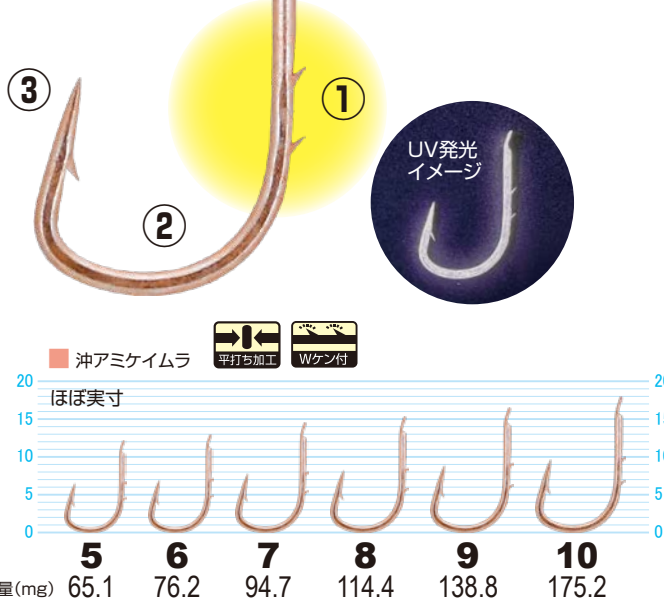

メーカー希望本体価格 ¥300

受注単位 5 ○

10月中旬発送開始予定

圧倒的保持力のWケン!! 餌が際立つケイムラ発光!

- ①遠投でもオキアミがズレにくい
- ②大型グレにも耐えうる高強度
- ③ハリ先は、速アワセにも対応する掛け重視のストレート形状

SIZE	JANCODE	BARCODE	ご注文数
5	277269	4 953873 277269	
6	277276	4 953873 277276	
7	277283	4 953873 277283	
8	277290	4 953873 277290	
9	277306	4 953873 277306	
10	277313	4 953873 277313	