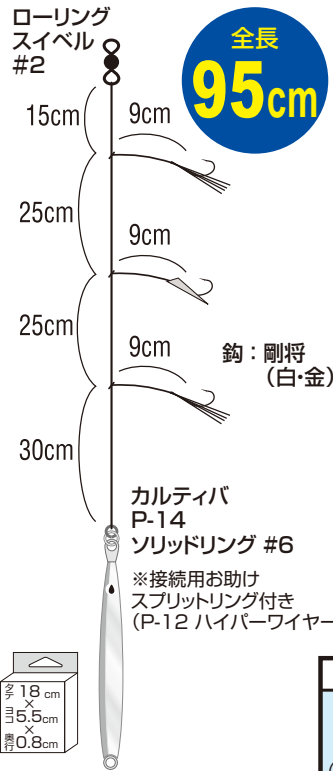

FAX 0795-22-6003

新製品案内

2024
Vol. 26

貴店名

御帳合先

落とし込みジグサビキモンスターSP

F-6354 No.36354 メーカー希望本体価格 ¥420 受注単位 5 ○ 9月中旬発送開始予定

ベイトを掛けてブルブル超ドカン!!

デカ青物・デカ底物対応の太ハリス・太幹糸仕様

- ジギング船・プレジャーボートで大活躍
- 実績の剛将を使用

3本釣り組
×
1組入り

カルティバ P-14
ソリッドリング #6
※接続用お助け
スプリットリング付き
(P-12 ハイパーワイヤー#6)

ハリス・幹糸：ナイロン

号数	ハリス	幹糸	JANCODE	BARCODE	ご注文数
XL (7号/白金)	12号	14号	313998		
XXL (8号/白金)	14号	16号	314001		

落とし込みジグサビキ

F-6258 No.36258

メーカー希望本体価格 ¥400 受注単位 5 ○ 発売中

堤防、サーフにもOK!
全長95cmと短いため、
扱いやすく投げやすい。

カルティバ P-14
ソリッドリング #6

※接続用お助け
スプリットリング付き
(P-12 ハイパーワイヤー#5)

3本釣り組
×
1組入り

号数	ハリス	幹糸	JANCODE	ご注文数
S	6号	8号	291463	
M	8号	10号	291470	
L	10号	12号	291487	