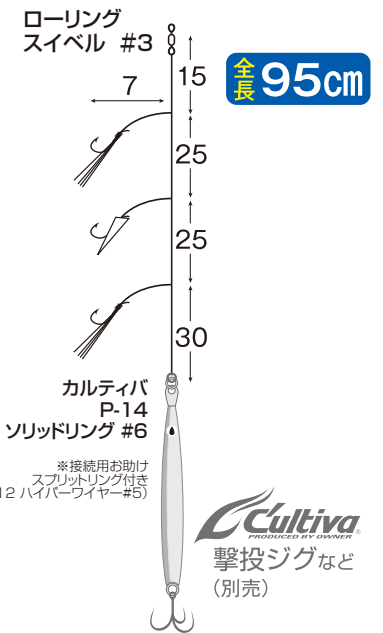

デカ青物・デカ底物対応の太ハリス・太幹糸仕様

- ジギング船・プレジャーボートで大活躍
- 実績の剛将を使用

3本釣り組
×
1組入り

カルティバ P-14
ソリッドリング #6
※接続用お助け
スプリットリング付き
(P-12 ハイパーワイヤー#6)

ハリス・幹糸：ナイロン

号数	ハリス	幹糸	JANCODE	BARCODE	ご注文数
XL (7号/白金)	12号	14号	313998		
XXL (8号/白金)	14号	16号	314001		

落とし込みジグサビキ

F-6258 No.36258

メーカー希望本体価格 ¥400 受注単位 5 ○ 発売中

堤防、サーフにもOK!
全長95cmと短いため、
扱いやすく投げやすい。

カルティバ P-14
ソリッドリング #6

※接続用お助け
スプリットリング付き
(P-12 ハイパーワイヤー#5)

3本釣り組
×
1組入り

号数	ハリス	幹糸	JANCODE	ご注文数
S	6号	8号	291463	
M	8号	10号	291470	
L	10号	12号	291487	